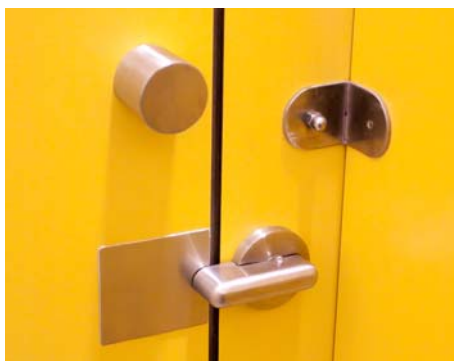

WWW.WCKABINY.SK